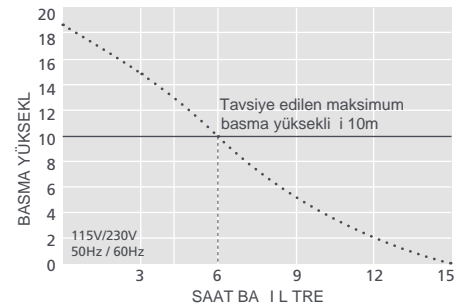

14.5L/saat'e varan debi

10 metreye basabilme
(10L/saatlik debide)

19dB(A) ses seviyesi

ANA ÖZELL KLER

- Devamlı çalı ma
- Yumu ak kalkı
- Hava tahliyesi gerekmez
- Tak&Çalı tır
- Evrensel voltaj

UYGUNLUK

- 19.3kW / 66,000Btu/saat'e varan kullanım
- Duvar tipi split sistemlerde; Kanal ünitelerinde; Zeminde ve Ana gövde üzerinde
- ✓ ç kısma montaj için ideal...