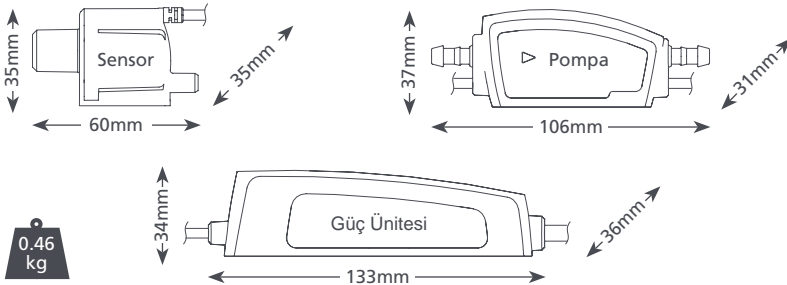

14.5L/saat'e varan debi

10 metreye basabilme
(10L/saatlik debide)

19dB(A) ses seviyesi

ANA ÖZELL KLER

- Devamlı çalı ma
- Yumu ak kalkı
- Hava tahliyesi gerekmez
- Tak&Çalı tır
- Evrensel voltaj

UYGUNLUK

- 19.3kW / 66,000Btu/saat'e varan kullanım
- Duvar tipi split sistemlerde; Kanal ünitelerinde; Zeminde ve Ana gövde üzerinde
- ✓ ç kısma montaj için ideal...

MICRO-V i⁴ TEKN K ÖZELL KLER

Maks. Debi	14.5L/h @ 0 head
Maks. Basma	10m
Maks. Emi	2m
Ses Seviyesi	19dB(A)
Besleme Gücü	100-240V, 50-60Hz 0.45A*
Çalı ma	Devamlı
Yalıtım	Çift kat izolasyonlu (Toprak gerektirmez)
Maks. Ünite Çıktı	19.3kW / 66,000Btu/h
Maks. Su Sıcaklı	40°C / 104°F
Tahliye Borusu	6mm ID
IP Koruması	IPX4
Güvenlik Anahtarı	3.0A Normalde kapalı
Termal Koruma	✓
Tam Koruma	✓
Otomatik Basılama	✓